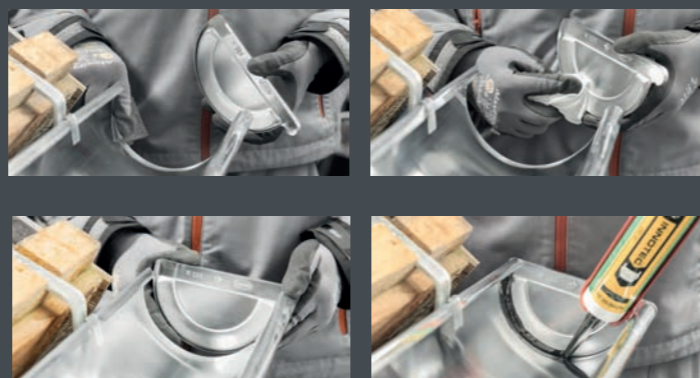

GRÖMO ALUSTAR is een kleurrijk aluminium hemelwaterafvoersysteem bestaande uit diverse modellen dakgoten, hemelwaterafvoerbuizen en vele toebehoren.

**ALU
STAR**
GRÖMO

GRÖMO ALUSTAR dakgoten, kopschotten, hoekstukken en expansie-elementen kunnen eenvoudig worden verlijmd. Voor een montagehandleiding zie www.wentzel.nl.