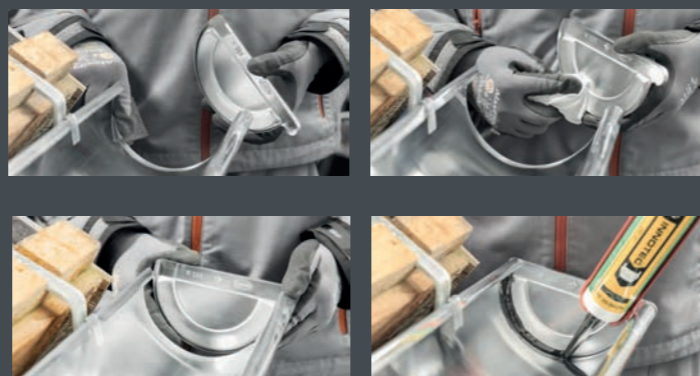

GRÖMO ALUSTAR is een kleurrijk aluminium hemelwaterafvoersysteem bestaande uit diverse modellen dakgoten, hemelwaterafvoerbuizen en vele toebehoren.

**ALU
STAR**
GRÖMO

GRÖMO ALUSTAR dakgoten, kopschotten, hoekstukken en expansie-elementen kunnen eenvoudig worden verlijmd. Voor een montagehandleiding zie www.wentzel.nl.